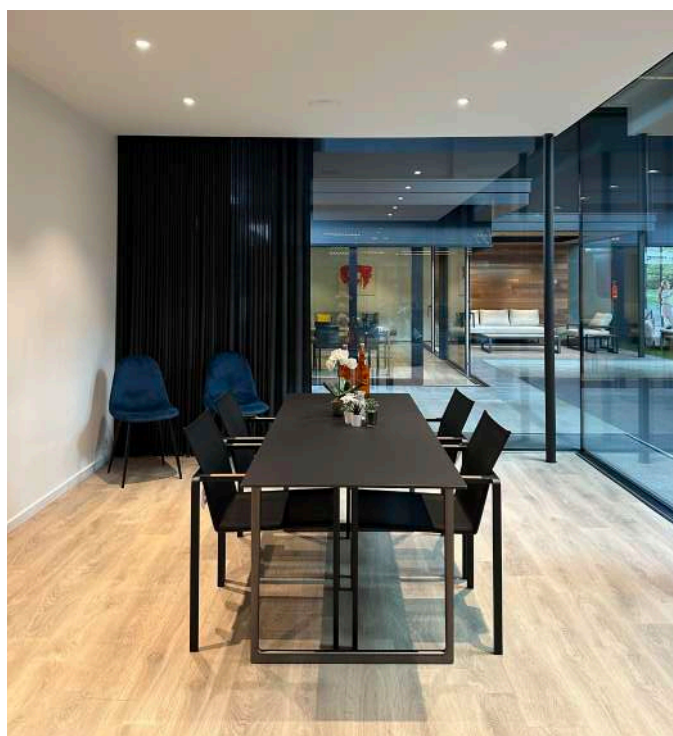

TAO tafel

Uitvoering blad: fenix zwart
Uitvoering onderstel: zwart gelakt aluminium
Afmetingen: L190 x B75 x H73 cm

~~€ 2.360,- incl. BTW~~

€ 1.390,- incl. BTW

**te bezichtigen in onze toonzaal te Ninove