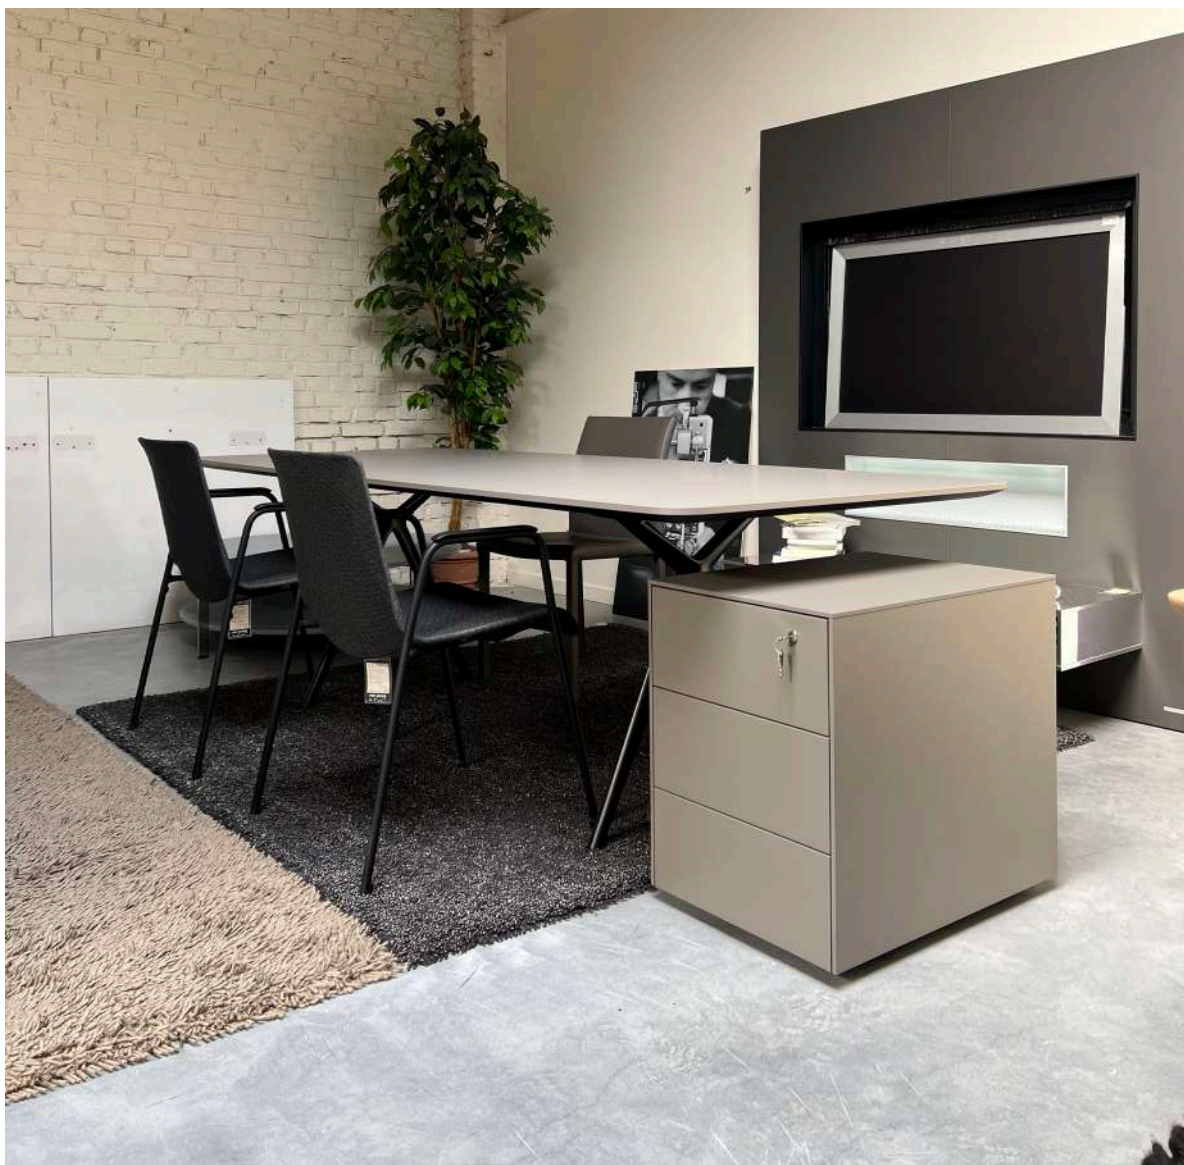

CONFERENCE X 4900 bureau + KEYPIECE ladeblok

Bureau met blad in bootvorm
Bureaublad in grijs fenix materiaal
Onderstel bureau: gepoedercoat zwart aluminium
Grijze ladeblok met 3 laden, 1x slot en 4 wielen

Afmetingen bureau: L240 x B100 x H74 cm
Afmetingen ladeblok: L44 x D62 x H59 cm

~~€ 7.460,- incl. BTW setprijs~~

€ 3.990,- incl. BTW setprijs

**Items niet afzonderlijk verkrijgbaar
**te bezichtigen in onze toonzaal te Moorsel*