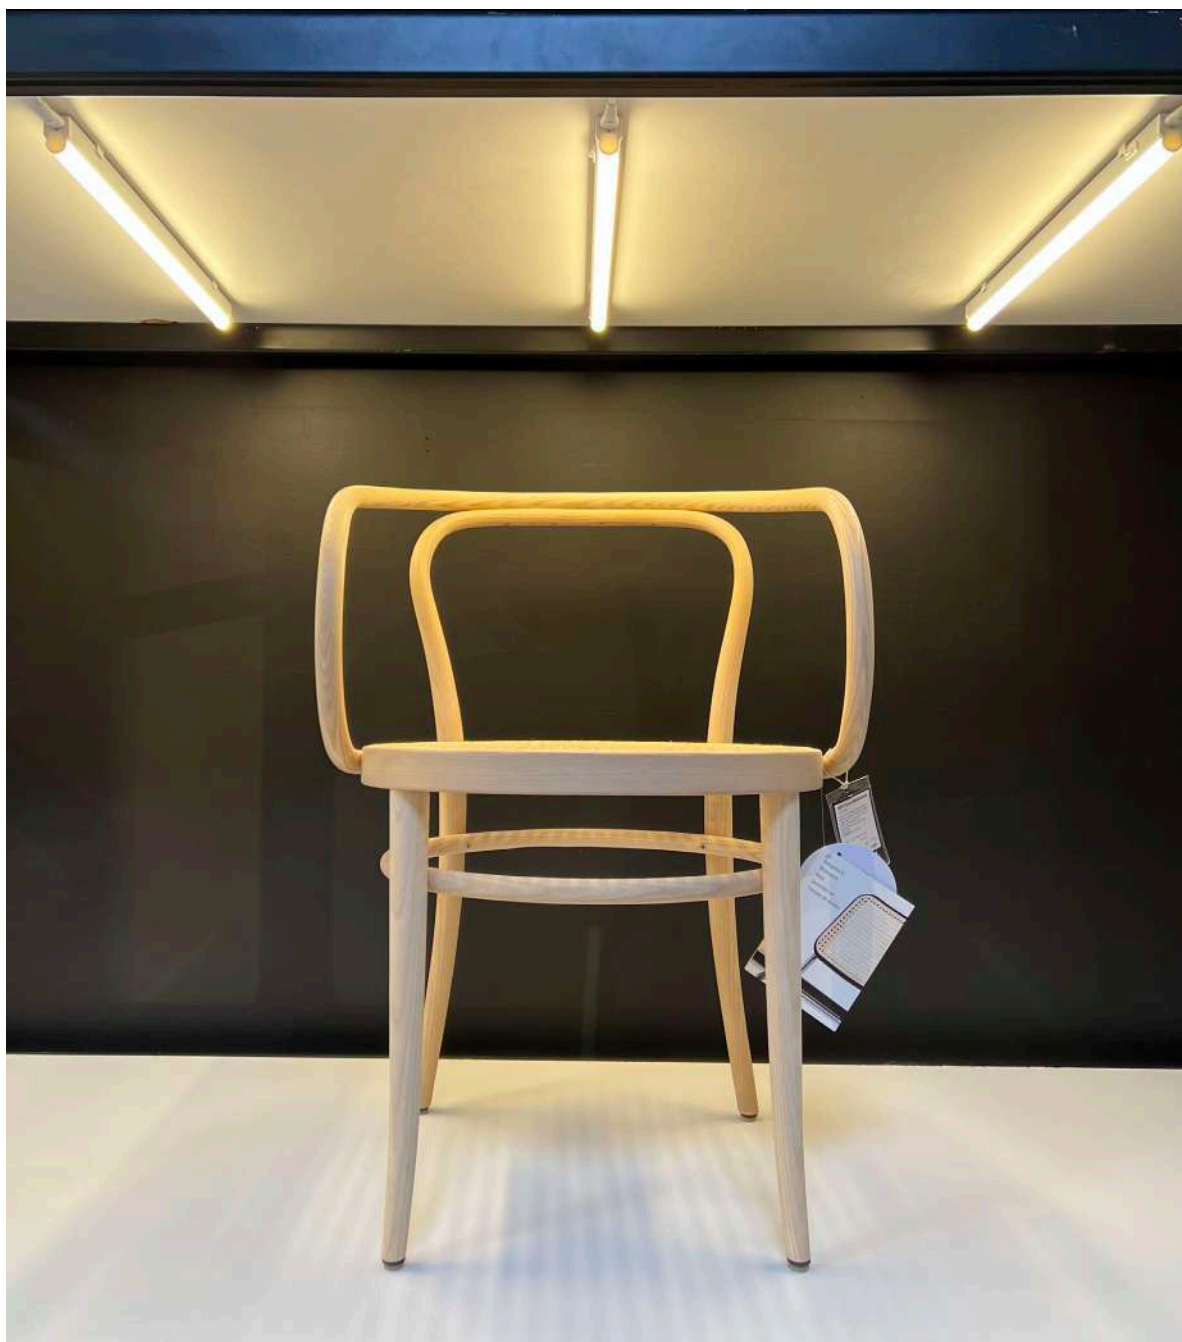

209 Pure Materials stoel - 1 stuk

Houten stoel met armluning
Frame in licht essen, afgewerkt in speciale lak voor natuurlijk hout
Zit: webbing versterkt met kunststof
Afmetingen: L54 x B57 x H75 x ZH46 cm

~~€ 1.321,- incl. BTW~~

€ 790,- incl. BTW

**te bezichtigen in onze toonzaal te Moorsel