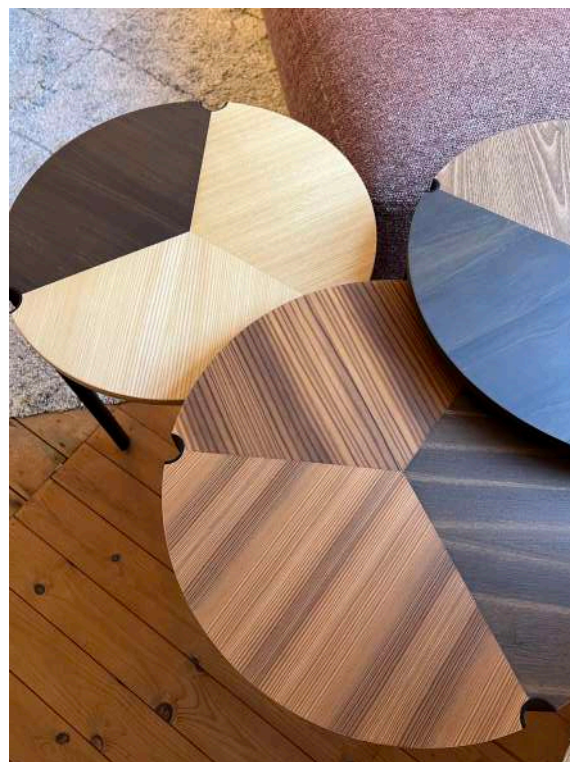

STARSKY bijzettafel

Uitvoering: blad gefineerd MDF, poten mat zwart
Afmetingen: Dia. 46 cm

~~€ 2.194,- incl. BTW~~

€ 1.150,- incl. BTW

**Items niet afzonderlijk verkrijgbaar
**te bezichtigen in onze toonzaal te Moorsel*