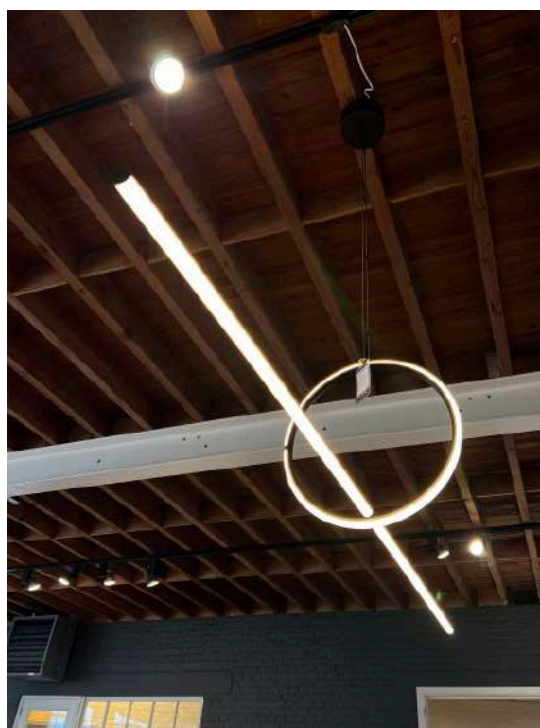

ARRAGEMENTS hanglamp

Lijn LED 29W 1480 lm en ronde vorm 21W 1068lm
Afmetingen: B170,3 x H39,8 cm

~~€ 1.890,- incl. BTW~~

€ 1.512,- incl. BTW

*excl. levering en/of montage

**te bezichtigen in onze toonzaal te Moorsel