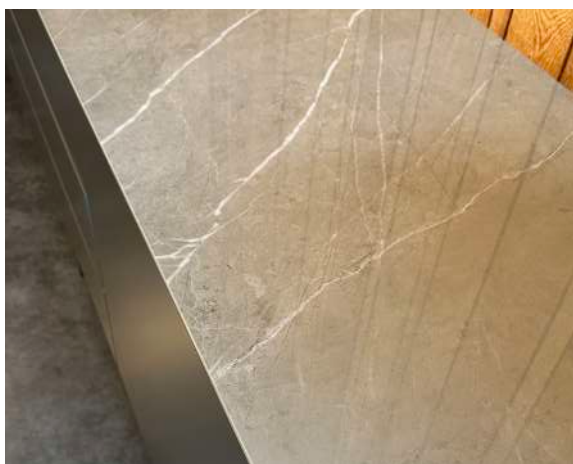

Nex Sideboard - DRESSOIR

Dressoir op pootjes met 4 deuren (houten leggers P23- en 3 laden

Top: ceramic ST01 grijs

Onderstel: coal P43

Buitenzijde graphit P44

Intern: silk (lichtgrijs) P23

Afmetingen: L301 x B48 x H65,5 cm

~~€ 10.926,- incl. BTW~~

€ 7.648,- incl. BTW

*excl. levering en/of montage

**te bezichtigen in onze toonzaal te Moorsel