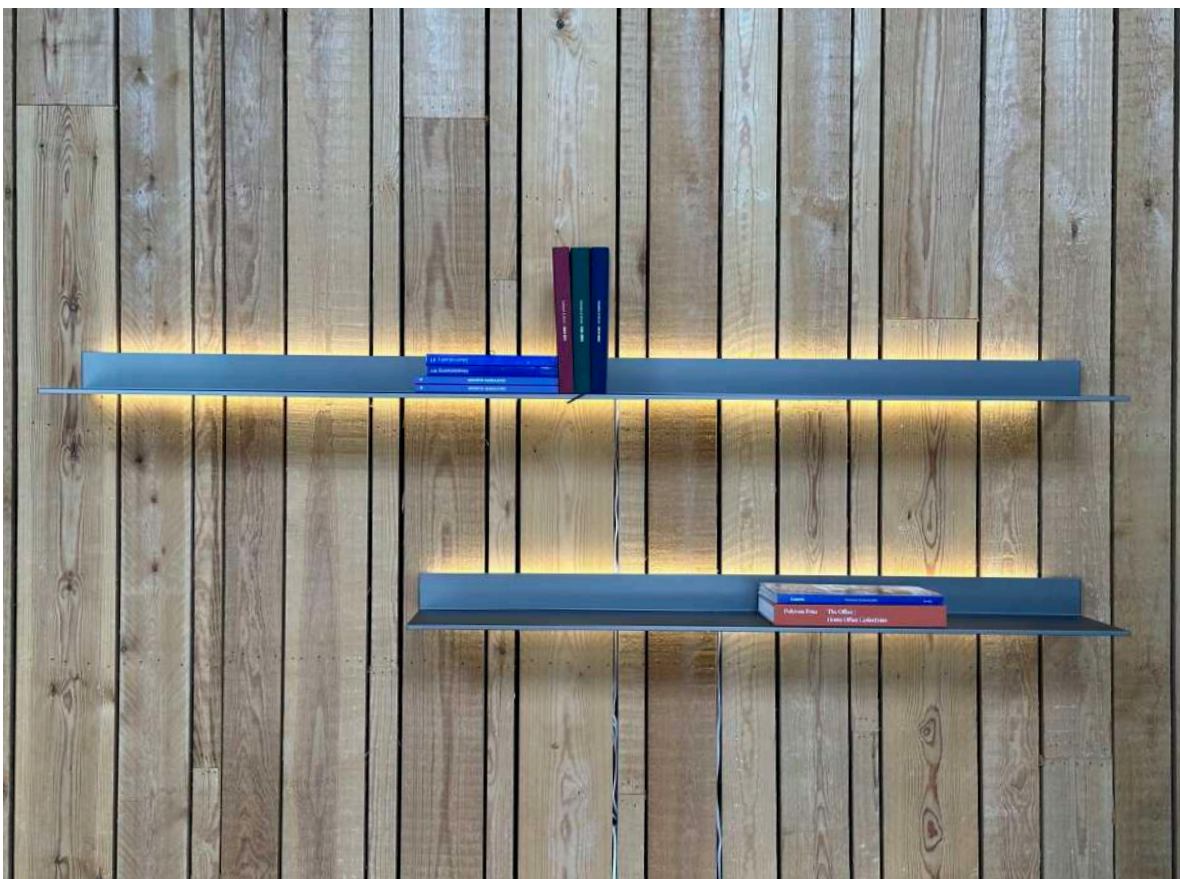

Afmetingen: L63 x B36 x H144 cm

~~€ 3.968,- incl. BTW~~

€ 2.778- incl. BTW

**excl. levering en/of montage*

***te bezichtigen in onze toonzaal te Moorsel*

EOS Wandplank

Legplanken met ledverlichting boven- en onderaan
Met elektronische bediening
Kleur: bronzopaco, gelakt bronzopaco