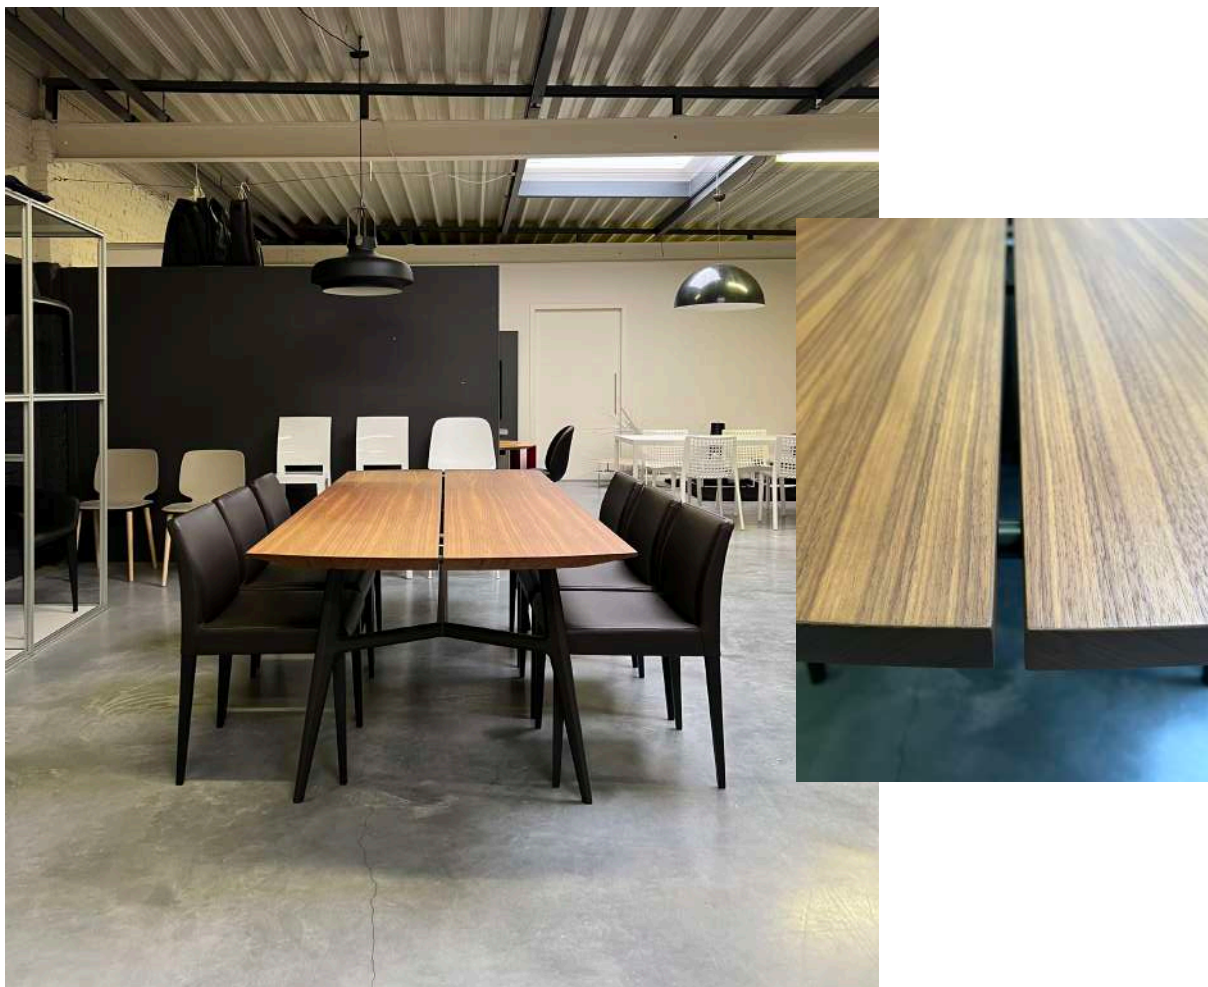

FRANCIS

Wooden top: finishing 15 Noce
Frame: laquered 84 Moro

Afmetingen: L250 x B100 x H75,9 cm

~~€ 4.650,- incl. BTW~~

€ 3.700,- incl. BTW

**te bezichtigen in onze toonzaal te Moorsel