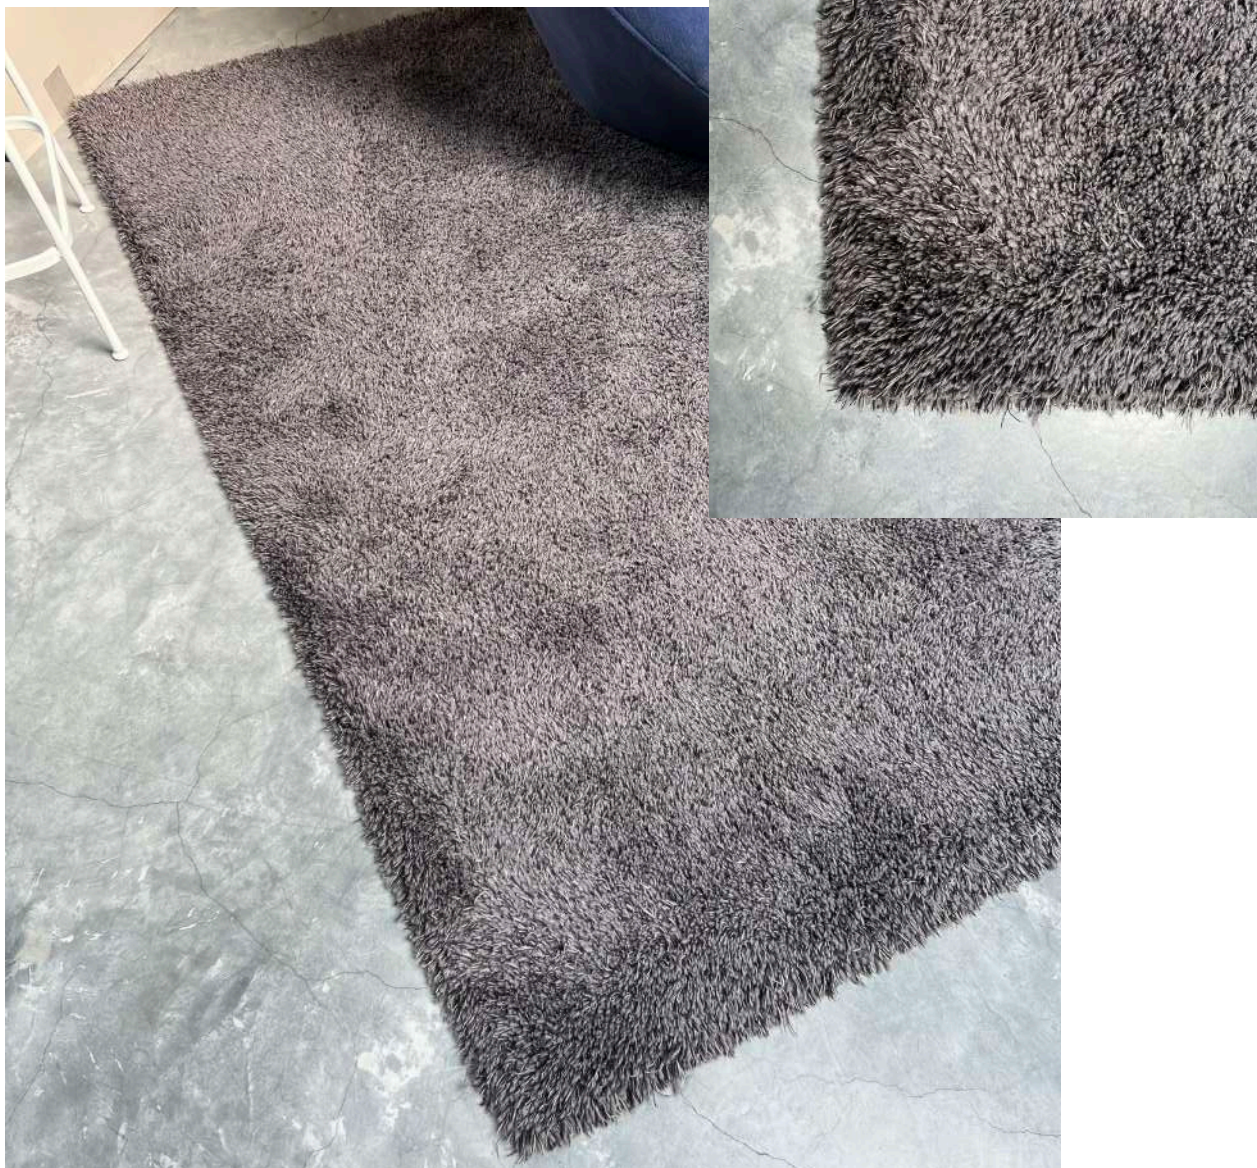

BAMBUSA tapijt

100 % bamboe, getuft - poolhoogte 12 mm - kleur beige
Afmetingen: L250 x B300 cm

~~€ 4.950,- incl. BTW~~

€ 1.900,- incl. BTW

**te bezichtigen in onze toonzaal te Moorsel