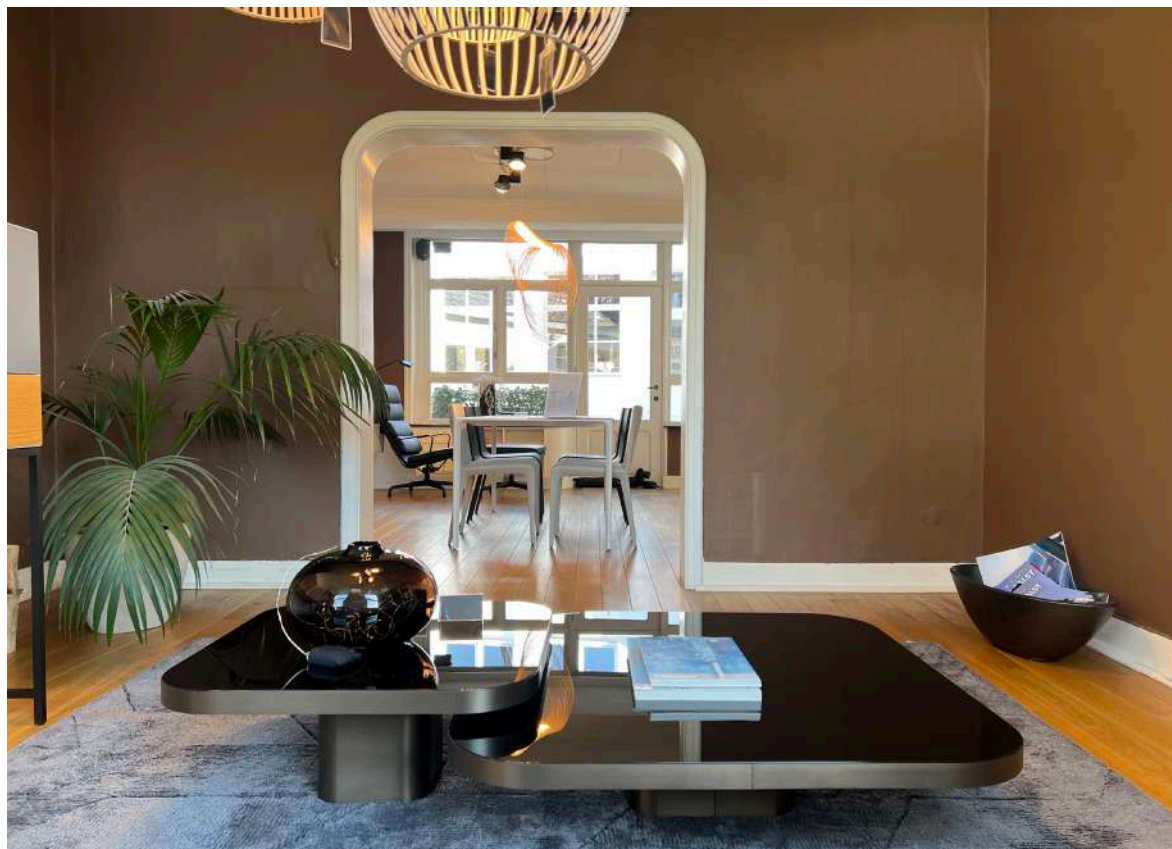

~~€ 1.729,- incl. BTW~~

€ 1.040,- incl. BTW

***te bezichtigen in onze toonzaal te Moorsel*

BOW coffee table (set van 2)

Uitvoering: blad in zwart glas, onderstel messing gepolijst

Afmetingen salontafel A: L100 x B100 x H25 cm