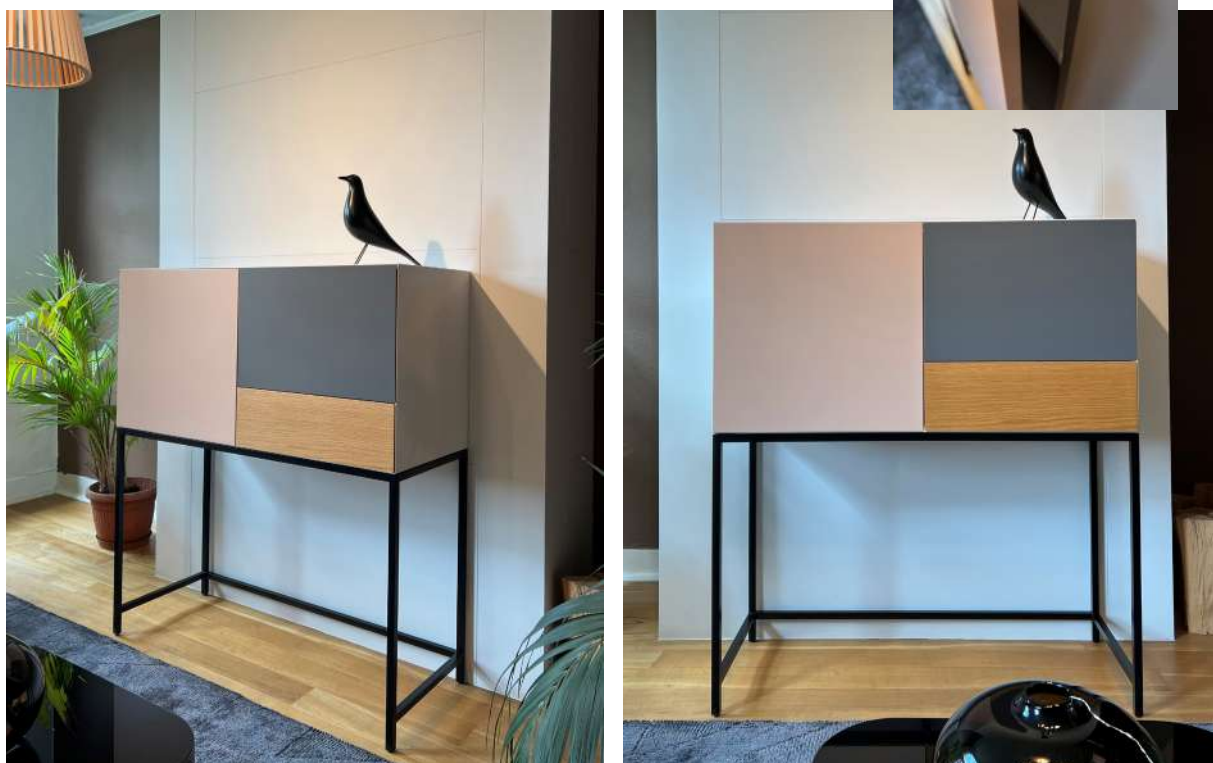

VISION CABINETS

Vision Atlas V707:
Body: 300 Snowwhite
Metal base: Black
- A: 614 Blossom
- B: 314 Slate
- C: Natural oak 470

Afmetingen: L 108 x B 45 x H 125 cm

~~€ 2.218,- incl. BTW~~

€ 1.553,- incl. BTW

**excl. levering en/of montage
**te bezichtigen in onze toonzaal te Moorsel*