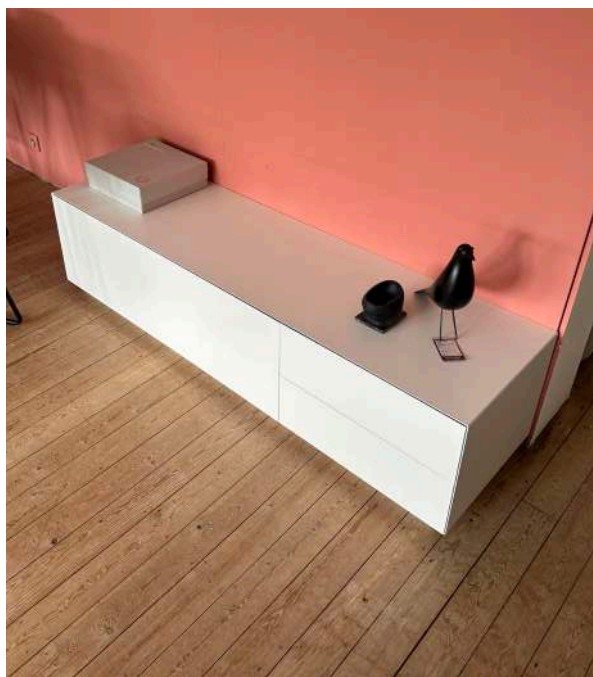

VISION + BOXES TV-meubel

Meubel met 1 klep en 2 laden
Mat gelakt, snowwhite
Afmetingen: L162 x B45 x H36 cm

~~€ 3.152,- incl. BTW~~

€ 2.500,- incl. BTW

*excl. levering en/of montage

**te bezichtigen in onze toonzaal te Moorsel