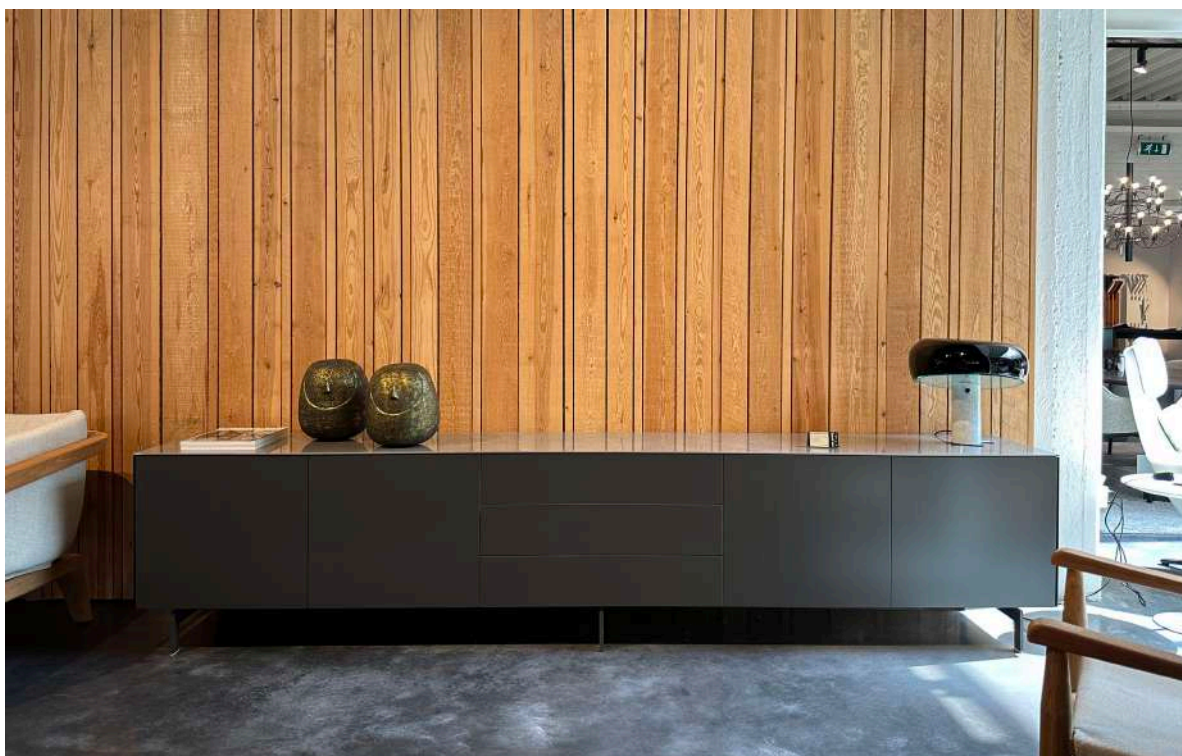

Nex Sideboard - DRESSOIR

Dressoir op pootjes met 4 deuren (houten leggers P23- en 3 laden

Top: ceramic ST01 grijs

Onderstel: coal P43

Buitenzijde graphit P44

Intern: silk (lichtgrijs) P23

Afmetingen: L301 x B48 x H65,5 cm

~~€ 10.926,- incl. BTW~~

€ 7.648,- incl. BTW

*excl. levering en/of montage

**te bezichtigen in onze toonzaal te Moorsel