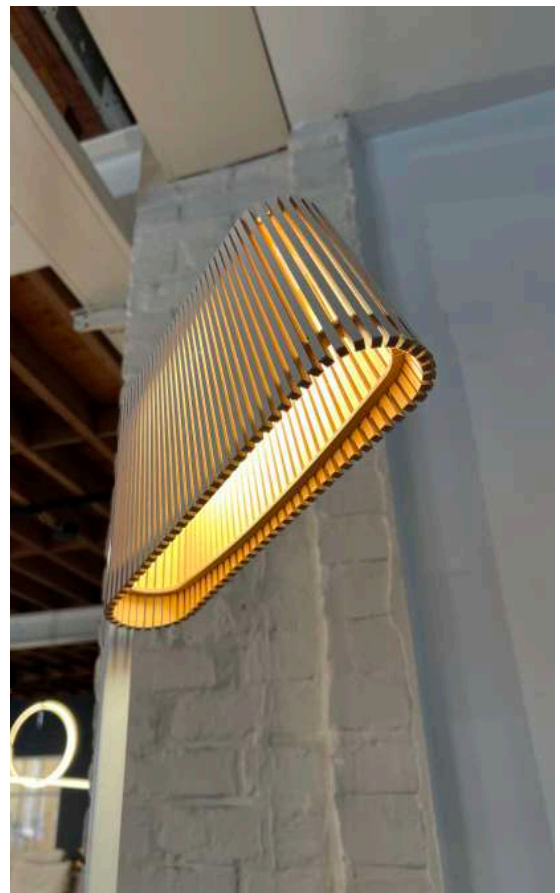

Onderstel: ovaal in kleur antraciet
Blad in MDF eik fineer wit
Afmetingen: L51 x B47 x H50 cm

~~€ 534,- incl. BTW~~

€ 425,- incl. BTW

***te bezichtigen in onze toonzaal te Moorsel*

VERLICHTING.

OWALO 7010 staanlamp