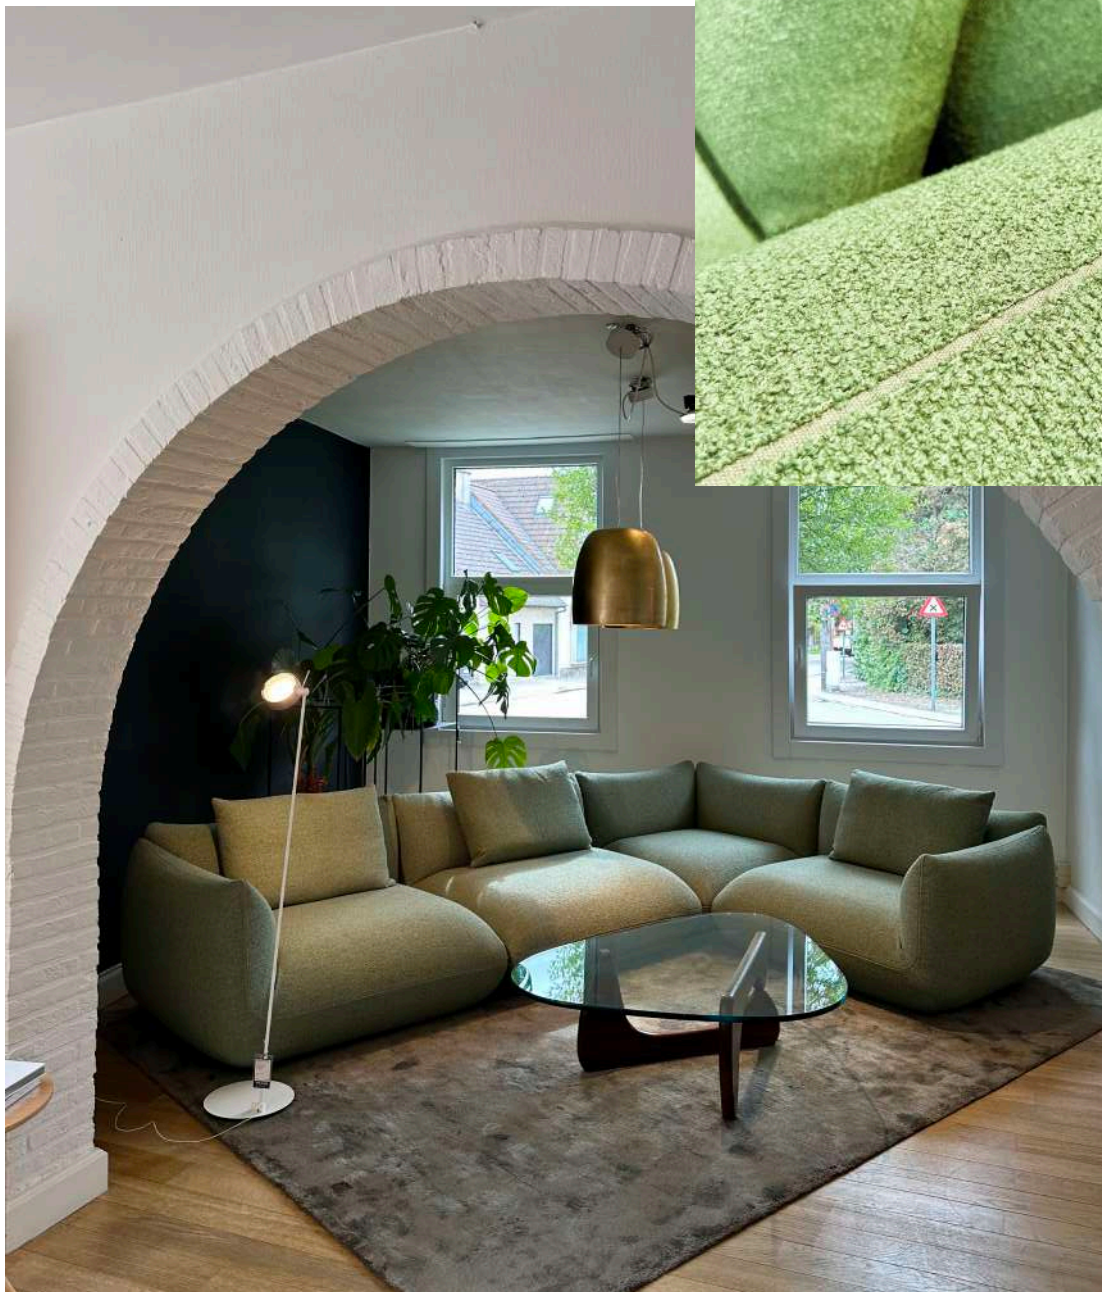

JALIS21 sofa

Bekleding stof 8204 bleekgroen
Afmetingen: L345 x B105-230 x H72 - ZH40 cm

~~€ 13.587,- incl. BTW~~

€ 10.869,- incl. BTW

**te bezichtigen in onze toonzaal te Moorsel