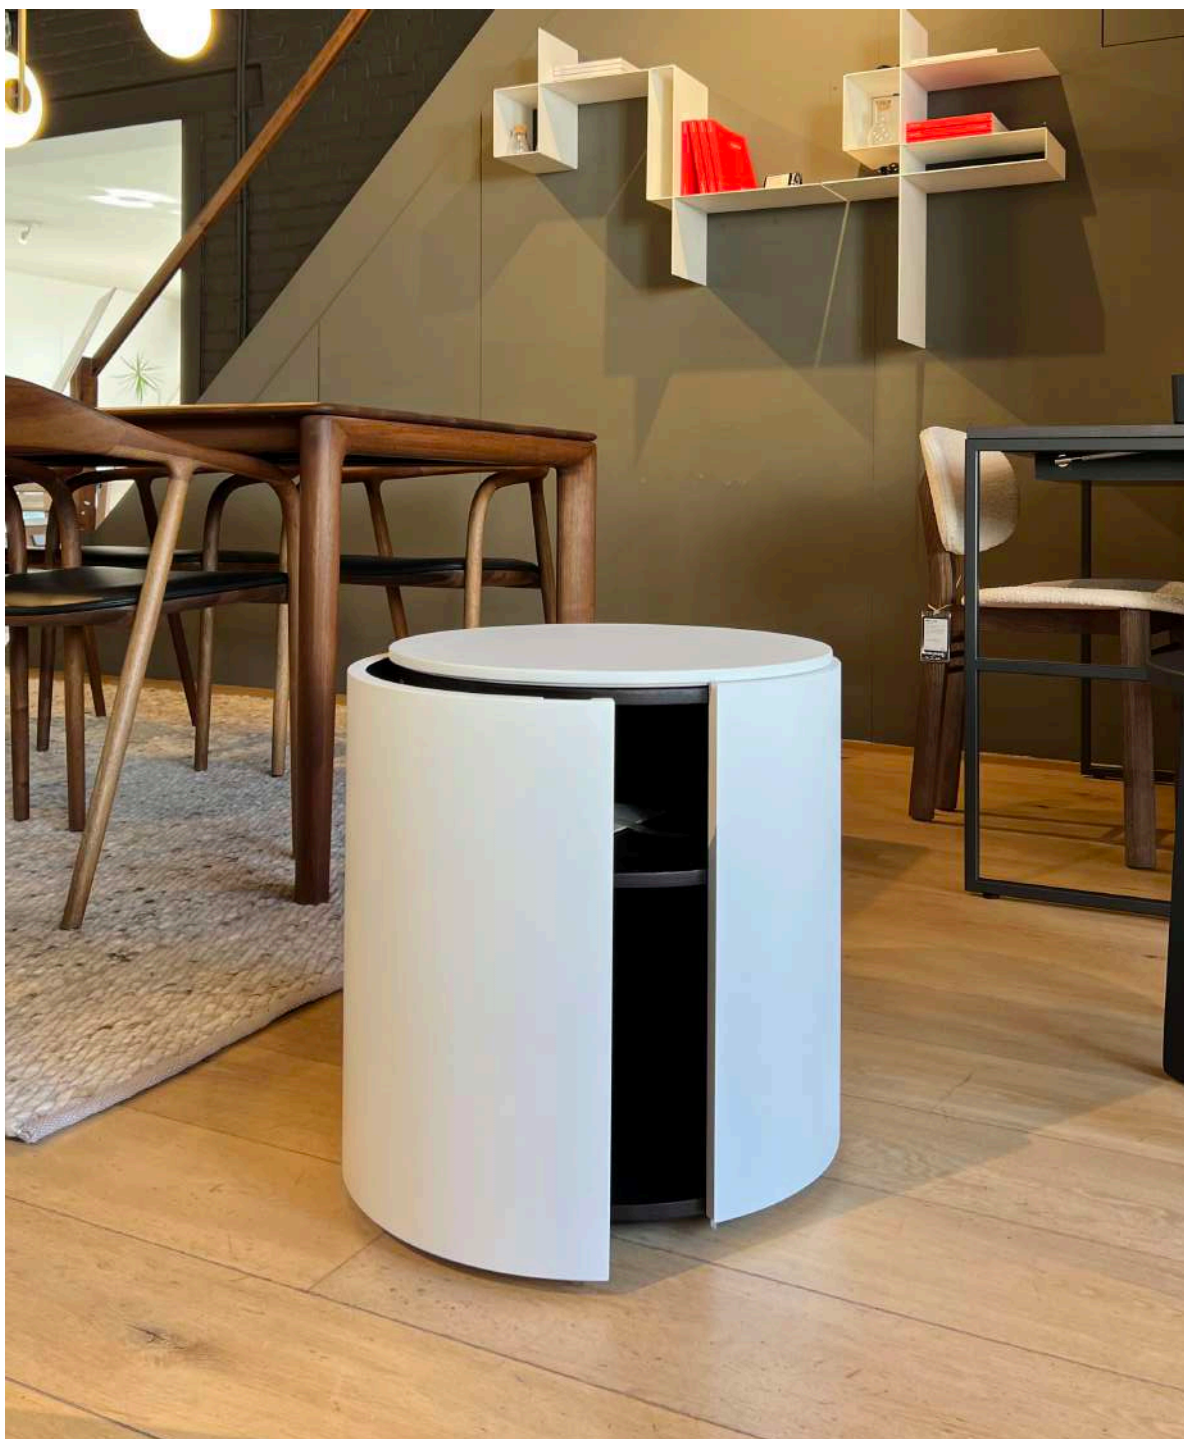

TOP bedside table

Uitvoering: binnenzijde in donkerbruine eik, buitenzijde in LCT witte matte lak
Afmetingen: Dia 45 x H48 cm

~~€ 1.729,- incl. BTW~~

€ 1.040,- incl. BTW

**te bezichtigen in onze toonzaal te Moorsel