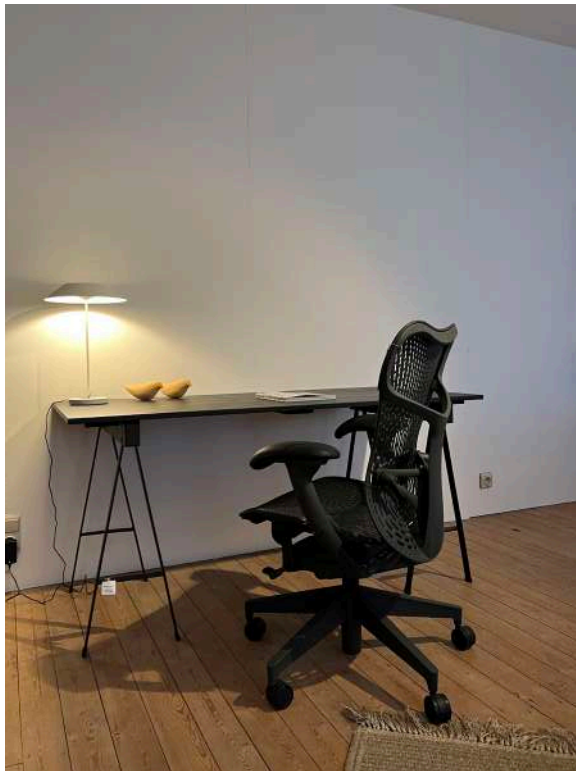

MIRRA 2-TRIFLEX BACK - 1 stuk

Tilt option: tilt limiter and forward tilt MRF133
Adj. Lumbar AJ
Frame and back finish G1 graphite-castors hard floor
Armpad BK black
Arweave 2 suspension seat 1A703 graphite

~~€ 1.703,- incl. BTW~~

€ 1.362,- incl. BTW

**te bezichtigen in onze toonzaal te Moorsel