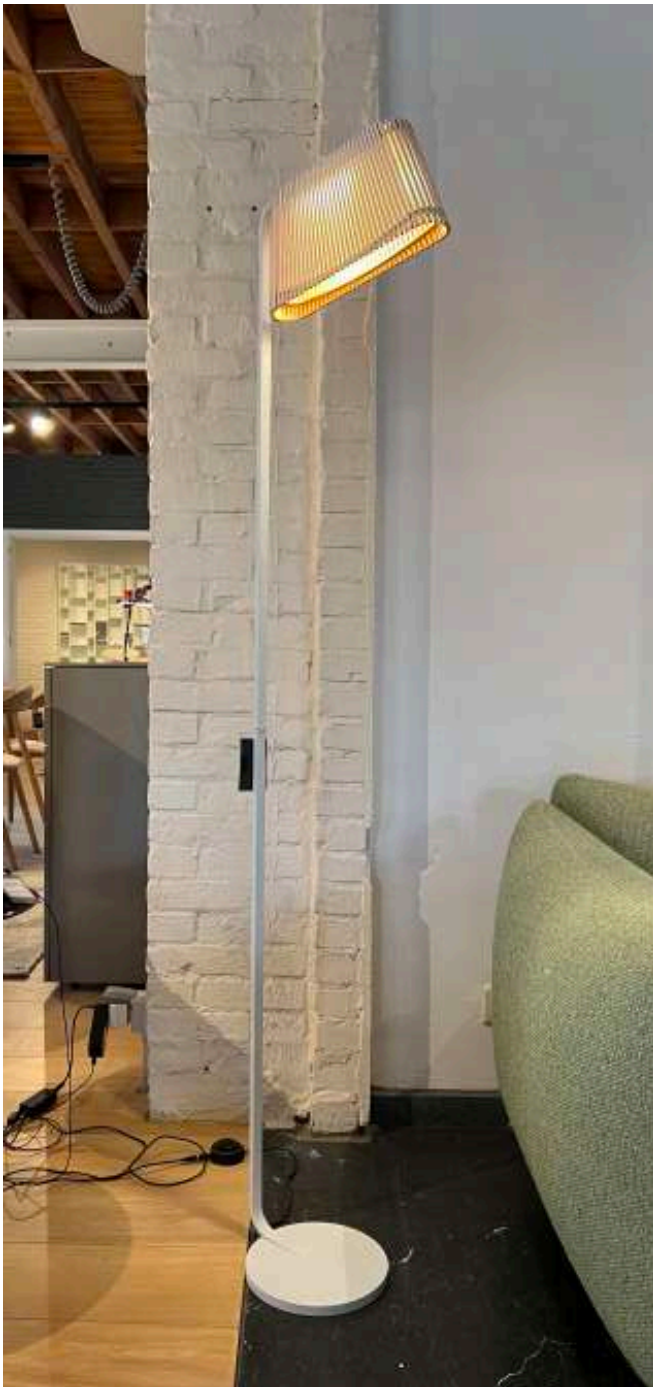

Onderstel: ovaal in kleur antraciet
Blad in MDF eik fineer wit
Afmetingen: L51 x B47 x H50 cm

~~€ 534,- incl. BTW~~

€ 425,- incl. BTW

***te bezichtigen in onze toonzaal te Moorsel*

VERLICHTING.

OWALO 7010 staanlamp