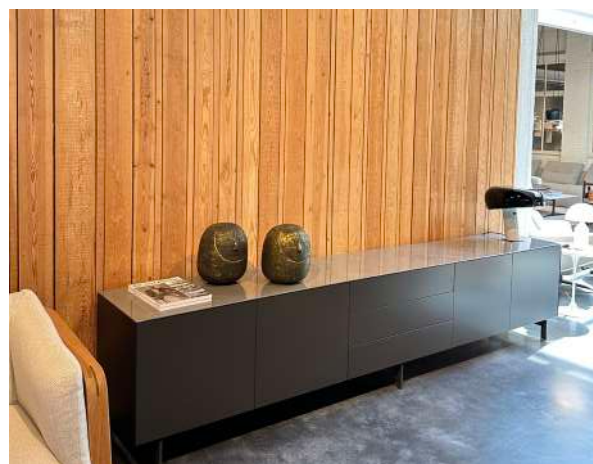

Nex Sideboard - DRESSOIR

Dressoir op pootjes met 4 deuren (houten leggers P23- en 3 laden

Top: ceramic ST01 grijs

Onderstel: coal P43

Buitenzijde graphit P44

Intern: silk (lichtgrijs) P23

Afmetingen: L301 x B48 x H65,5 cm

~~€ 10.926,- incl. BTW~~

€ 7.648,- incl. BTW

*excl. levering en/of montage

**te bezichtigen in onze toonzaal te Moorsel