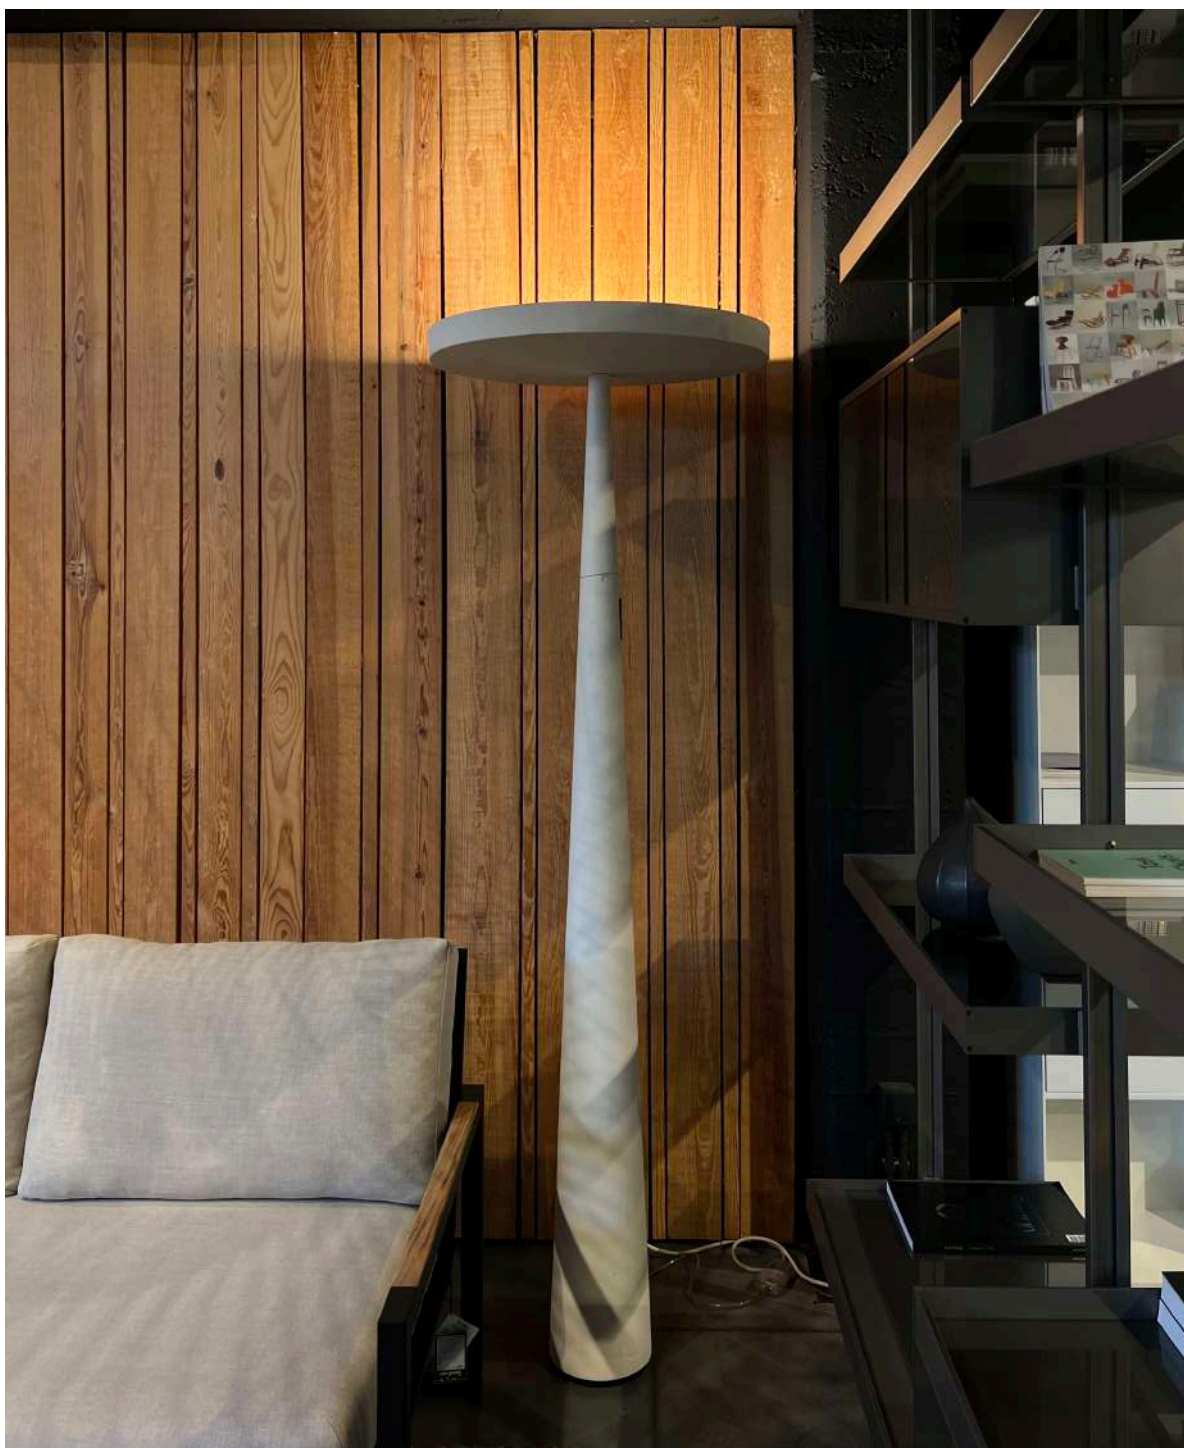

EQUILIBRE HALO F3 staanlamp

Uitvoering: wit mat gelakt polypropyleen
Afmetingen: Dia. 68 x H202 cm

~~€ 1.634,- incl. BTW~~

€ 950,- incl. BTW

**te bezichtigen in onze toonzaal te Moorsel