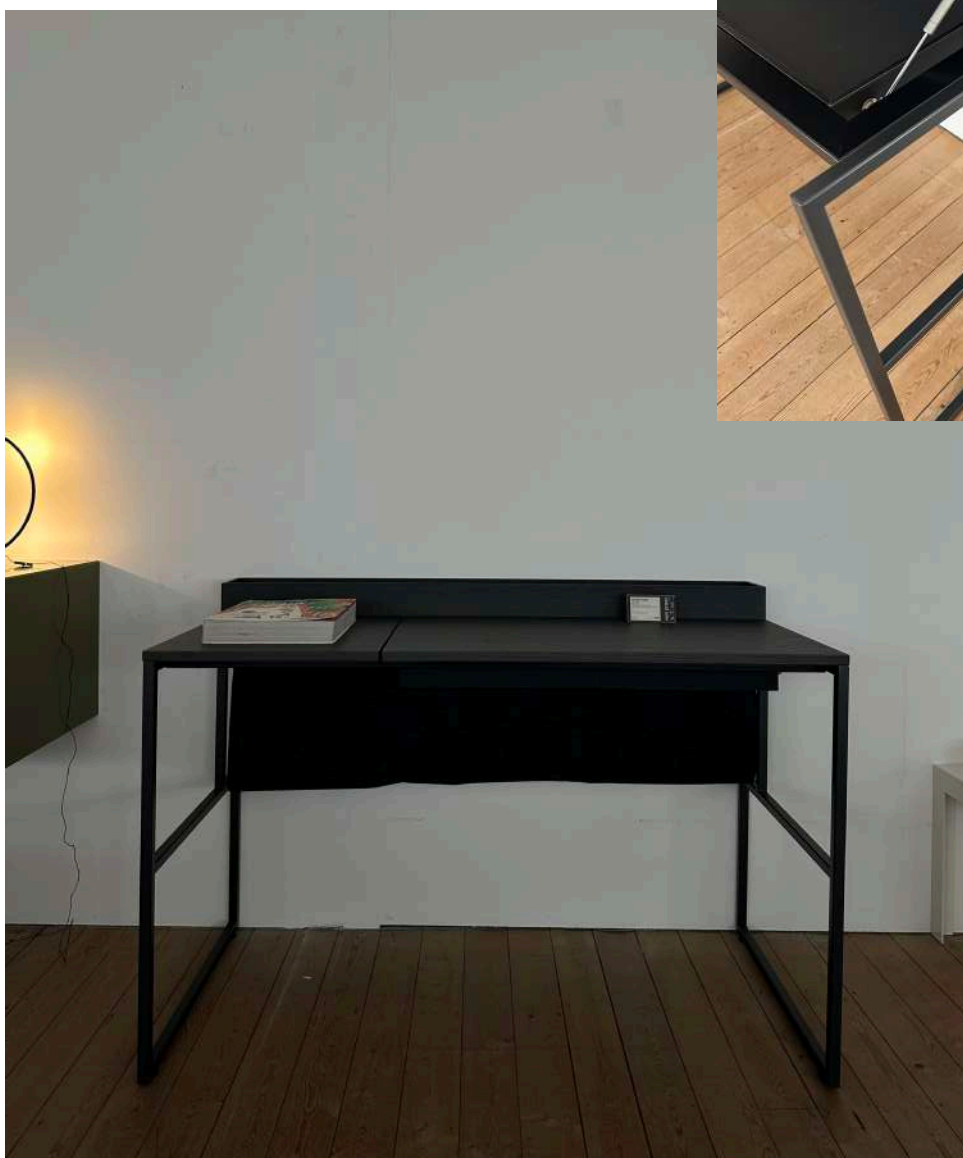

20. VENTI HOME bureau

Top anthracite oak - Frame matt painted black nickel
Afmetingen: L 120 x B 60 x H 75 cm

~~€ 3.763,- incl. BTW~~

€ 2.850,- incl. BTW

**te bezichtigen in onze toonzaal te Moorsel