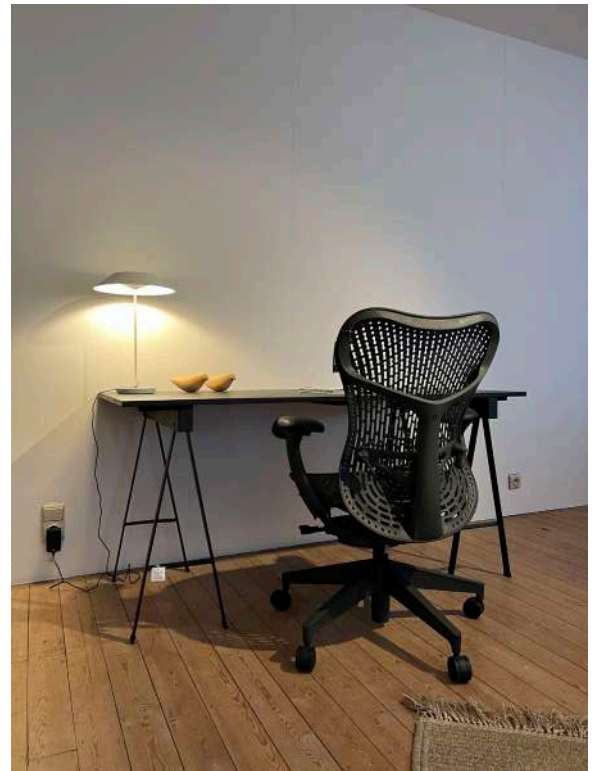

MIRRA 2-TRIFLEX BACK - 1 stuk

Tilt option: tilt limiter and forward tilt MRF133
Adj. Lumbar AJ
Frame and back finish G1 graphite-castors hard floor
Armpad BK black
Arweave 2 suspension seat 1A703 graphite

~~€ 1.703,- incl. BTW~~

€ 1.362,- incl. BTW

**te bezichtigen in onze toonzaal te Moorsel