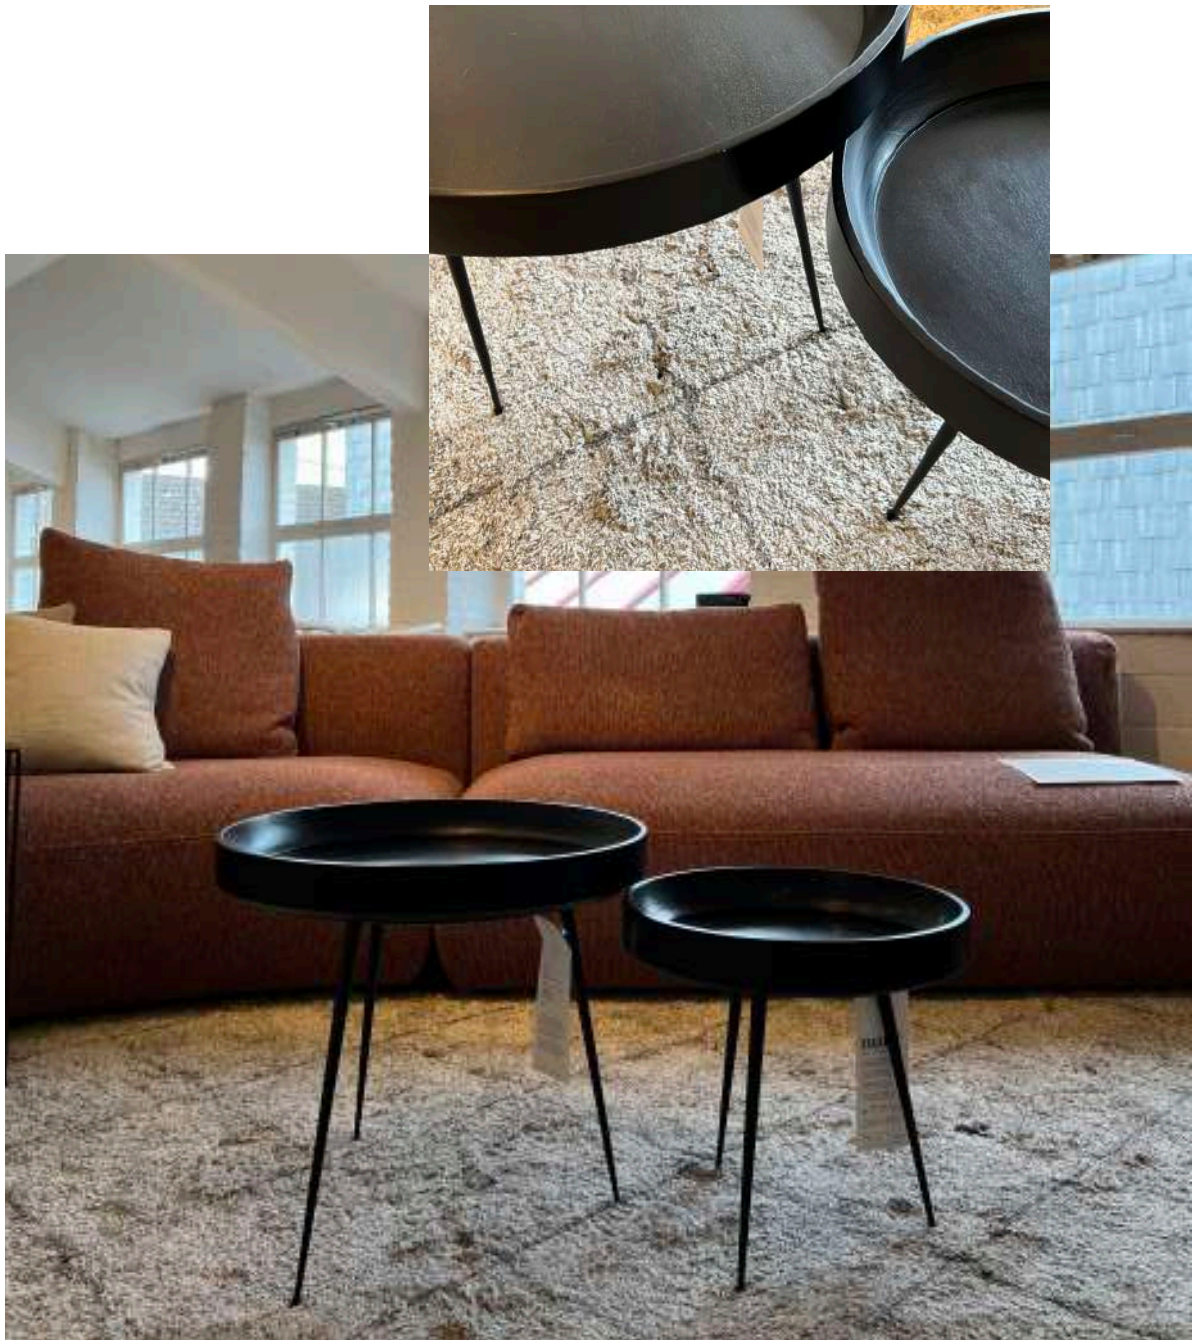

BOWL table L

Uitvoering black stained mango wood
Afmetingen: Dia. 52 x H46 cm

~~€ 635,- incl. BTW~~

€ 508,- incl. BTW

BOWL table S

Uitvoering natural lacquered mango wood
Afmetingen: Dia. 40 x H38 cm

~~€ 424,- incl. BTW~~

€ 340,- incl. BTW

**Items afzonderlijk verkrijgbaar
**te bezichtigen in onze toonzaal te Moorsel*