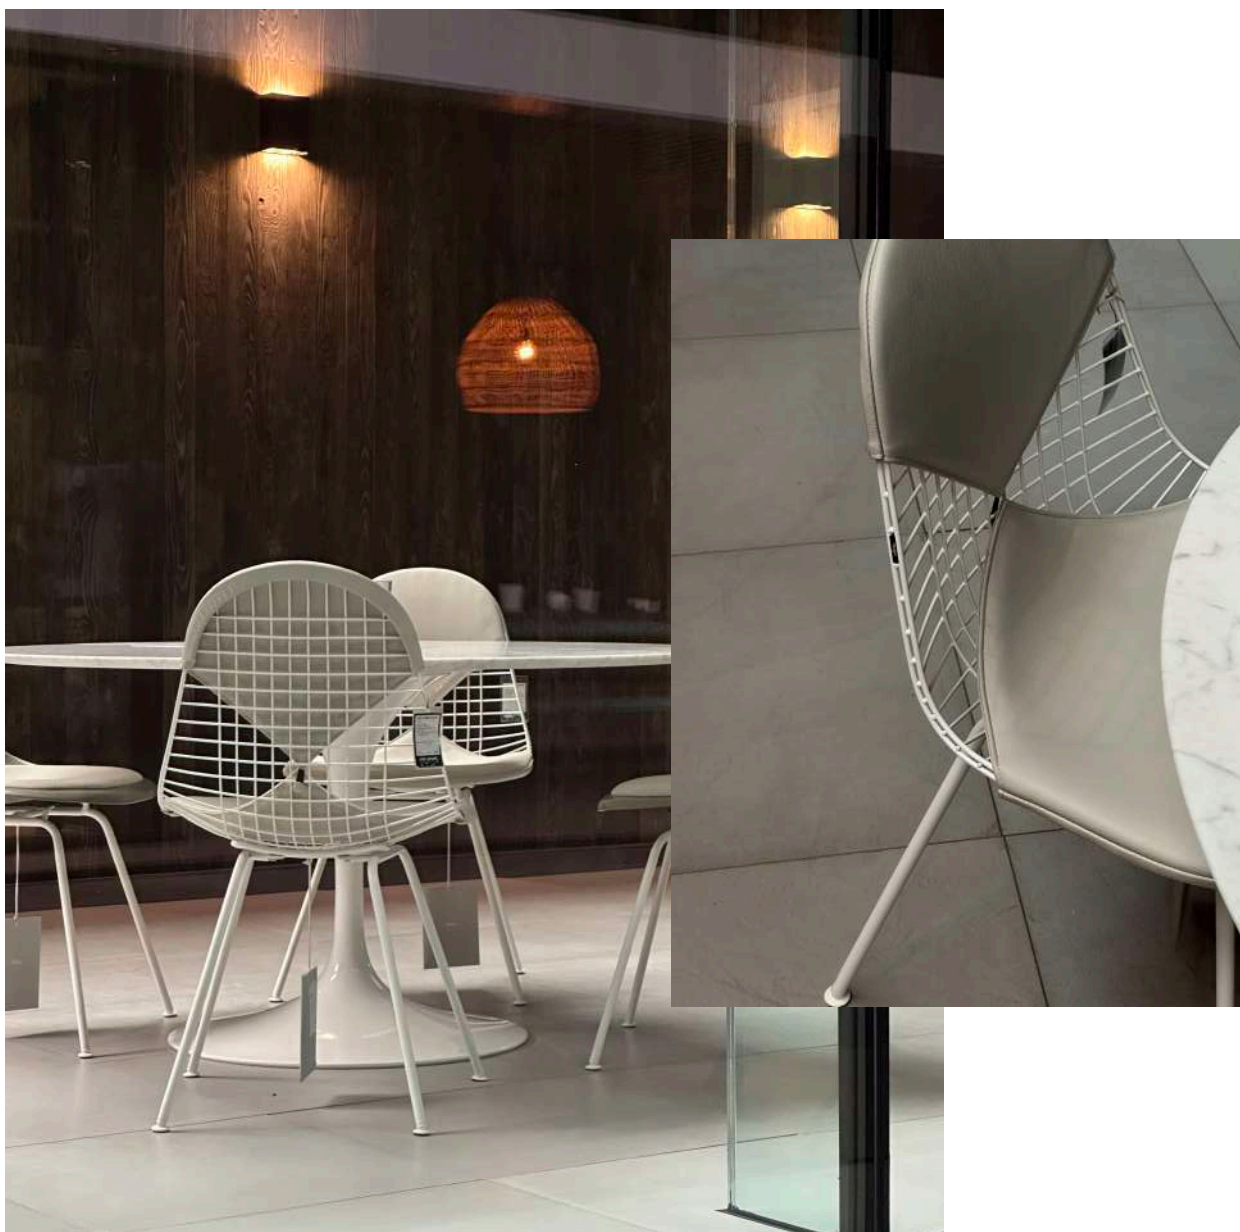

Bekleding: Hopsak - warm grey/ivory

Kleur zitschaal: Eames raw umber

Afmetingen: L46,5 x B55 x H83 - ZH46 cm

~~€ 760,- incl. BTW per stoel~~

€ 608,- incl. BTW per stoel

**niet afzonderlijk verkrijgbaar*

***te bezichtigen in onze toonzaal te Moorsel*