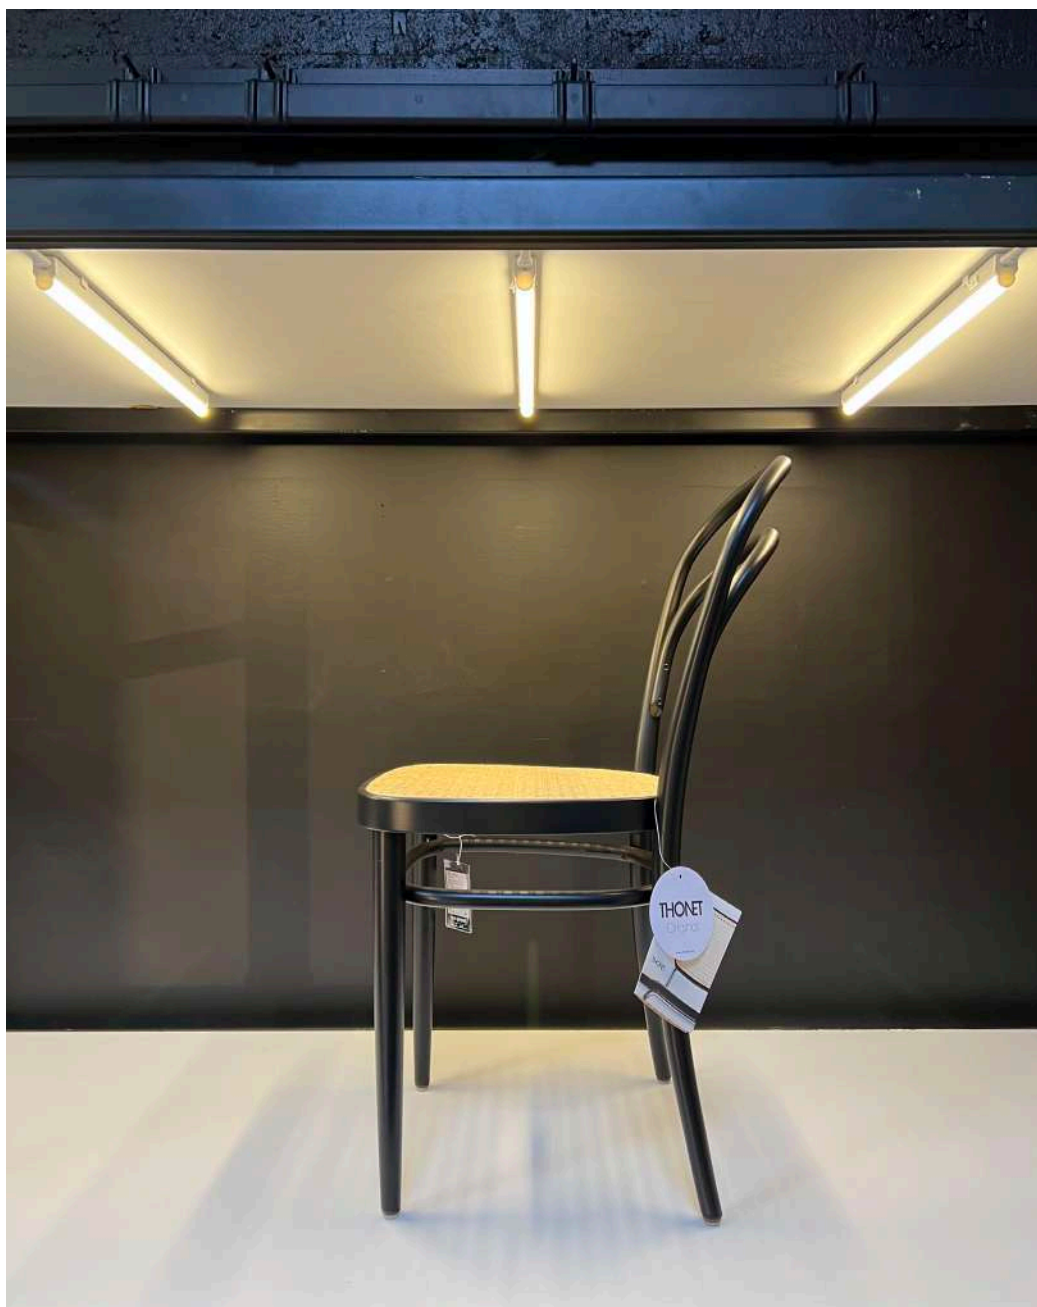

214 stoel - 1 stuk

Stoel zonder armleningen
Frame in gebeitst eiken, zwart
Zit: webbing versterkt met kunststof
Afmetingen: L43 x B52 x H84 x ZH46 cm

~~€ 802,- incl. BTW~~

€ 480,- incl. BTW

**te bezichtigen in onze toonzaal te Moorsel