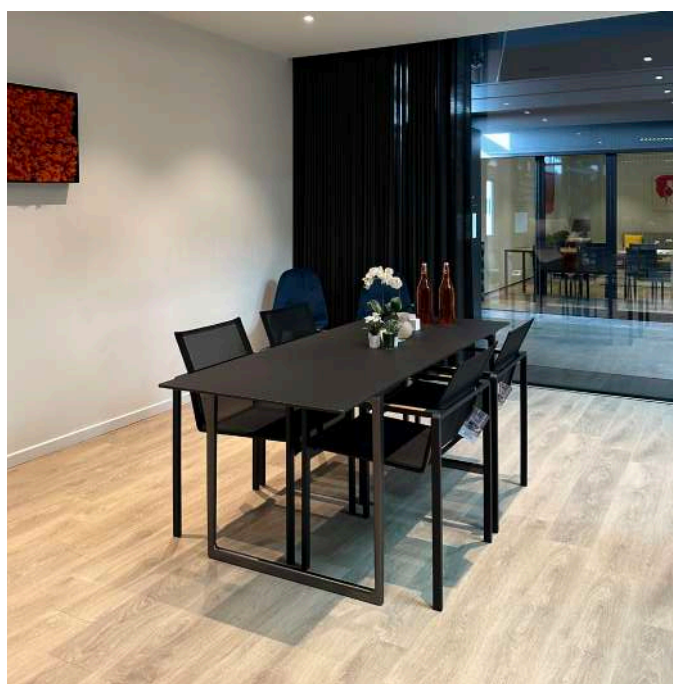

TAO tafel

Uitvoering blad: fenix zwart
Uitvoering onderstel: zwart gelakt aluminium
Afmetingen: L190 x B75 x H73 cm

~~€ 2.360,- incl. BTW~~

€ 1.390,- incl. BTW

**te bezichtigen in onze toonzaal te Ninove