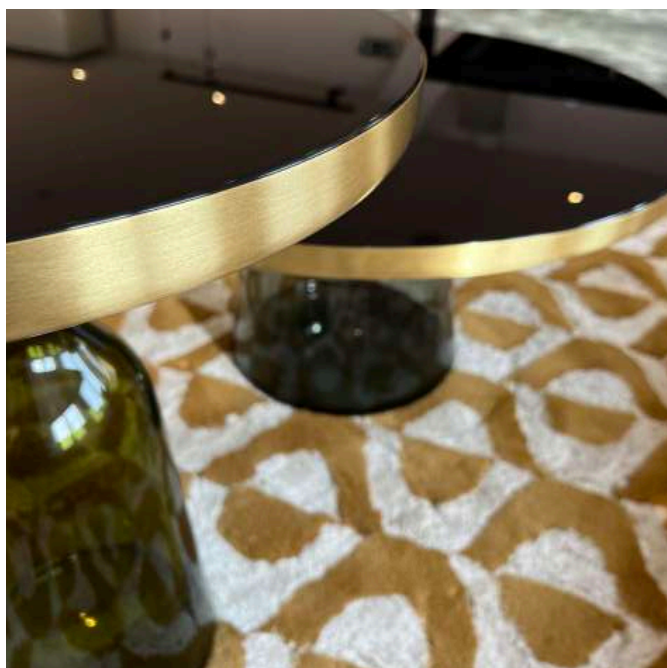

BELL COFFEE table - set van 2

Metaal messing - quartz grey - blad zwart glas
Afmetingen: Dia. 75 x H36 cm
Afmetingen: Dia. 50 x H53 cm

~~€ 5.765,- incl. BTW~~

€ 3.990,- incl. BTW

**Items niet afzonderlijk verkrijgbaar
**te bezichtigen in onze toonzaal te Moorsel*